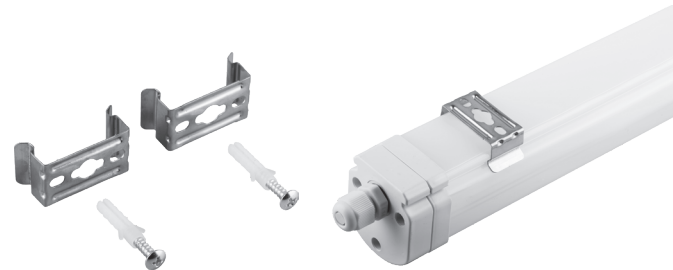

AL5065

СВЕТОДИОДНЫЙ ЛИНЕЙНЫЙ СВЕТИЛЬНИК

Крепежи в комплекте

Оборотная сторона

Светодиодный накладной светильник ТМ Feron **AL5065** – это бюджетное и функциональное освещение помещений с повышенным содержанием пыли и влаги.

ОСОБЕННОСТИ:

- Эстетичный дизайн
- Корпус и рассеиватель соединены без стыков, это единая цельная конструкция
- Прочность корпуса и высокое качество сборки – обеспечивает стойкость к механическому воздействию и высоким температурам
- Рассеиватель предотвращает слепящий эффект от светильника, а также обеспечивает широкий угол рассеивания света
- Стабильная работа в сетях с перепадами напряжений
- Наличие фильтра в драйвере светильника препятствует воздействию светильника на работу средств связи, теле- и радиоприемников, устройств пожарной сигнализации
- Простой и быстрый монтаж
- Все необходимые крепежи входят в комплект